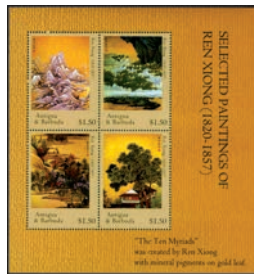

编号: ANTA402SH 安提瓜 2004年 香港亚洲邮展，任熊经典山水画小版张(4票) ¥36.00

编号: S1EB401CA 塞拉利昂 2014年 马年生肖，马刺绣不干胶自贴票1全 ¥149.00