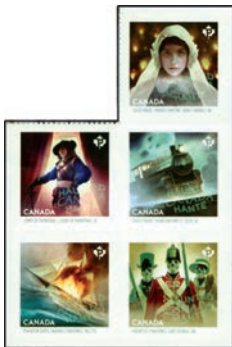

编号: CANB417CA 加拿大 2014年6月1日 加拿大神话故事, 幽灵新娘、幽灵列车、幽灵、芳妮娜伯爵及幽灵船不干胶自贴票5全 ¥46.00