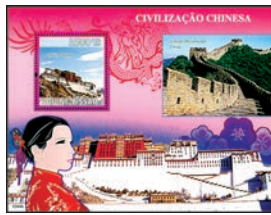

编号: GUBA932SS 几内亚比绍 2009年 中国文化，布达拉宫、长城、龙及着传统服饰的女孩小型张 ¥78.00

编号: GUBA932SH 几内亚比绍 2009年 中国文化，龙、长城、瓷器、帝王、慈禧太后及京剧小版张(6票) ¥79.00